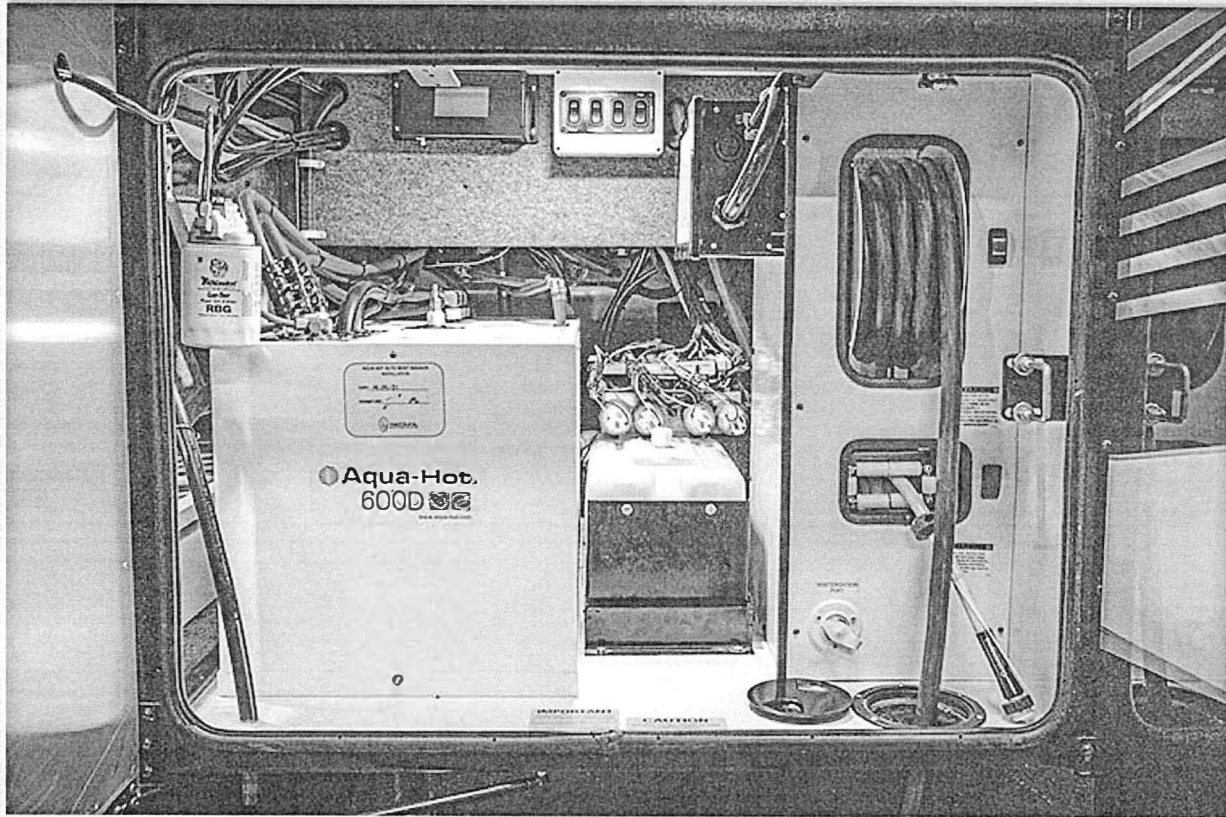

19

9127 Ext 3.jpg